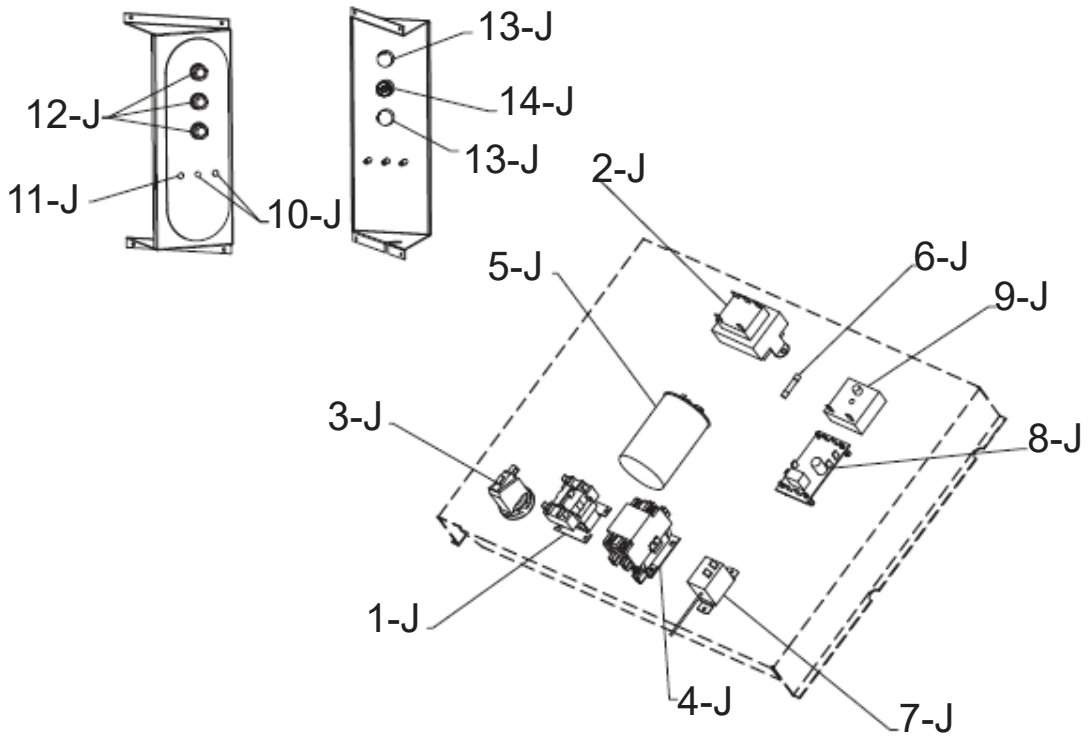

\*SHEET METAL SHOWN  
FOR REFERENCE ONLY  
NOT AVAILABLE FOR  
REPLACEMENT

UNCONTROLLED DOCUMENT IF PRINTED

**APPROVED**

<b>CALLOUT</b>	<b>DESCRIPTION</b>	<b>5100</b>	<b>6100</b>	<b>5100 ti</b>
<b>CONTROLS</b>				
1-C	TX Valve	H000007	H000007	H000007
2-C	High Pressure Switch	H000015	H000015	H000015
3-C	Low Pressure Switch	H000013	H000013	H000013
4-C	Temperature Sensor	H000031	H000031	H000031
<b>HEAT TRANSFER</b>				
1-H	Evaporator Coil	N/A	N/A	N/A
2-H	Heat Exchanger	H000122	H000122	H000122
3-H	Bypass Assembly	H000169	H000042	H000042
4-H	PVC Union	H000055	H000055	H000055
5-H	Liquid Line Drier	H000011	H000011	H000011
6-H	Compressor	H000137	H000137	H000137
<b>FAN</b>				
1-F	Fan Motor	H000083	H000083	H000083
2-F	Fan Blade	H000123	H000121	H000121
<b>CONTROL BOX</b>				
1-J	Fan Relay	H000017	H000017	H000017
2-J	Transformer	H000023	H000023	H000023
3-J	Water Pressure Switch	H000025	H000025	H000025
4-J	Contactora	H000043	H000043	H000043
5-J	Capacitor	H000049	H000049	H000049
6-J	Fuse	H000001	H000001	H000001
7-J	Defrost Control Switch	H000065	H000065	H000065
8-J	Control Board	H000035	H000035	H000035
9-J	Delay on Break Timer	H000019	H000019	H000019
10-J	Green LED	H000037	H000037	H000037
11-J	Amber LED	H000039	H000039	H000039
12-J	Knob	H000008	H000008	H000008
13-J	Potentiometer	H000061	H000061	H000061
14-J	Rotary Switch	H000057	H000057	H000057
<b>MISCELLANEOUS</b>				
1-M	Touch-up Paint			
	Raypak	750125	750125	750125
	Rheem	750251	750251	750251